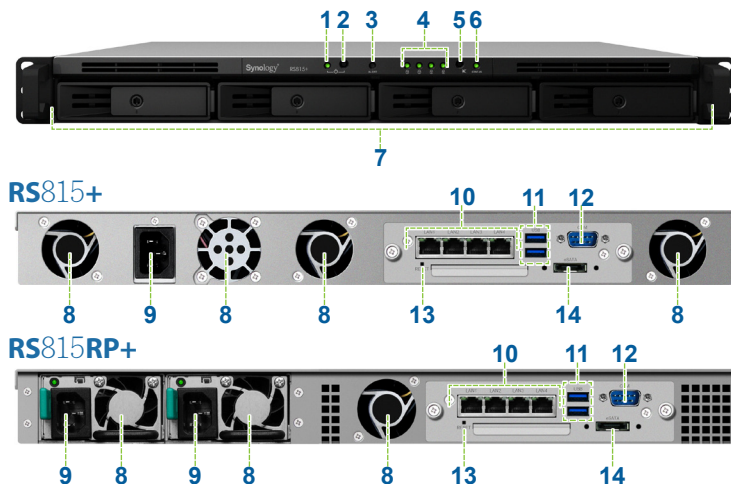

接続とボタン

1. 1 電源インジケータ
2. 2 電源ボタン
3. 3 警告インジケータ
4. 4 ディスク インジケータ
5. 5 警告音停止ボタン
6. 6 ステータス インジケータ
7. 7 ドライブトレイ
8. 8 ファン
9. 9 電源ポート
10. 10 Gigabit LAN ポート
11. 11 USB 3.0 ポート
12. 12 コンソールポート
13. 13 RESET ボタン
14. 14 eSATA ポート

技術仕様

ハードウェア

CPU	Intel Atom C2538 クアッドコア 2.4GHz
ハードウェア暗号化エンジン	あり (AES-NI)
浮動演算ユニット	あり
RAM サイズ	DDR3 2 GB (最大 6 GB まで拡張可能)
内蔵 HDD/SSD	3.5" または 2.5" SATA(II) X 4 (ハードドライブは含まず)
最大内部生容量	24 TB (6 TB HDD X 4) (実際の容量はボリュームの種類により異なります)
ホットスワップ対応ドライブ	あり
外部ポート	USB 3.0 ポート X 2、eSATA X 1
外寸 (HxWxD) (mm)	44 X 430.5 X 457.5 (RS815+) 44 X 430.5 X 591.8 (RS815RP+)
重量	6.73kg (RS815+) 9.36kg (RS815RP+)
LAN	Gigabit X 4
Wake on LAN/WAN	あり
ワイヤレスのサポート	あり (ワイヤレス ドングルは含まれていません)
AC 入力電源電圧	100V ~ 240V
電源周波数	50 Hz から 60 Hz、単一位相
動作温度	5°C から 35°C (40°F から 95°F)
保管温度	-20°C から 60°C (5°F から 140°F)
相対湿度	5% ~ 95%RH

全般

ネットワークプロトコル	CIFS、AFP、NFS、FTP、WebDAV、CalDAV、iSCSI、Telnet、SSH、SNMP、VPN (PPTP、OpenVPN™、L2TP)
ファイルシステム	内蔵ディスク: EXT4 外付ディスク: EXT4、EXT3、FAT、NTFS、HFS+
ストレージ管理	最大シングルボリュームのサイズ: 108TB、最大内部ボリューム数: 512、最大 iSCSI Target 数: 32、最大 iSCSI LUN 数: 256、RAID クローン/スナップショットサポート、対応する RAID タイプ: Synology Hybrid RAID、Basic、JBOD、RAID 0、RAID 1、RAID 5、RAID 6、RAID 10、Synology 拡張ユニットサポート: RX415
ファイル共有機能	最大ユーザーアカウント数: 2048、最大グループ数: 256、最大共有フォルダ数: 512、CIFS/AFP/FTP の最大同時接続数: 512
権限	Windows® アクセス制御リスト (ACL)
ディレクトリ サービス	Windows® AD 統合: ドメインユーザーは Samba (CIFS)/AFP/FTP/File Station を介してログイン、LDAP 統合
仮想化	VMware vSphere® 5、Microsoft Hyper-V®、Citrix® 認証
セキュリティ	FTP over SSL/TLS、IP 自動ブロック、ファイアウォール、rsync を介した暗号化されたネットワークバックアップ、HTTPS 接続
ユーティリティ	Synology Assistant、Cloud Station、Evidence Integrity Authenticator