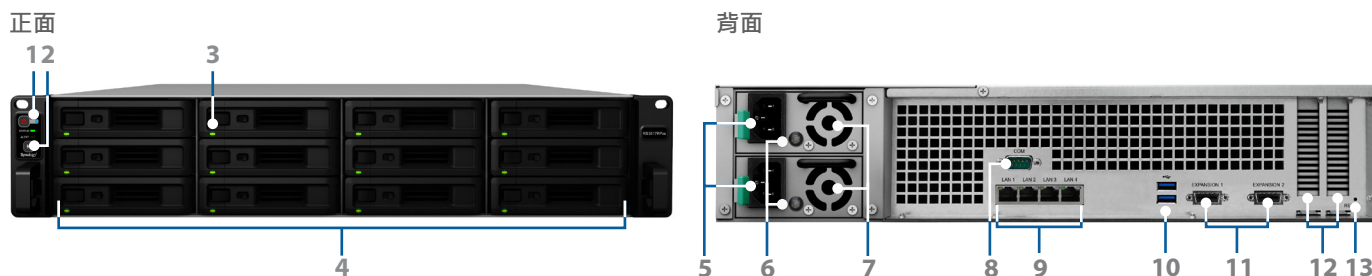

接続とボタン

1 電源ボタンとインジケータ	2 警告音停止ボタン	3 ドライブ ステータス インジケータ	4 ドライブ トレイ
5 電源ポート	6 PSU インジケータと警告音停止ボタン	7 PSU ファン	8 コンソールポート
9 1GbE RJ-45 ポート	10 USB 3.0 ポート	11 拡張ポート	12 PCIe 3.0 スロット
13 リセットボタン			

技術仕様

ハードウェア

CPU	Intel Xeon D-1521 クオッドコア 2.4 GHz、最大 2.7 GHz へのバースト
ハードウェア暗号化エンジン	あり (AES-NI)
メモリ	8GB DDR4-2133 ECC UDIMM (最大 64GB まで拡張可能)
互換性のあるドライブタイプ	12 x 3.5" または 2.5" SATA (ハードドライブは含まれません)
最大内部生容量	120TB (12 x 10TB HDD) (実際の容量はボリュームの種類により異なります)
外部ポート	USB 3.0 x 2、拡張ポート (Infiniband) x 2
サイズ (HxWxD)	88 mm x 430.5 mm x 692 mm
重量	14.5 kg
LAN	1GbE (RJ-45) x 4
PCIe 3.0 x8 スロット	2 台が x8 モードで稼働、2 つのデュアルポート 10GbE ネットワーク インターフェイスカードに対応
Wake on LAN/WAN	あり
ワイヤレスサポート (ドングル)	あり
AC 入力電源電圧	100V ~ 240V AC
電源周波数	50 / 60Hz、単相
動作温度	5 から 35°C (40 から 95°F)
保管温度	-20 から 60°C (-5 から 140°F)
相対湿度	5% から 95% RH

全般

ネットワークングプロトコル	SMB、AFP、NFS、FTP、WebDAV、CalDAV、iSCSI、Telnet、SSH、SNMP、VPN (PPTP, OpenVPN™、L2TP)
ファイル システム	内蔵ディスク: Btrfs、ext4 外付ディスク: Btrfs、ext4、ext3、FAT、NTFS、HFS+、exFAT³
ストレージ管理	最大シングル ボリュームのサイズ: 108TB/200TB (最低 32GB の RAM が必要、RAID 5 または RAID 6 グループ専用); 最大内部ボリューム数: 1,024, 最大 iSCSI ターゲット: 64、最大 iSCSI LUN: 512、RAID クローン/スナップショットサポート、Synology 拡張ユニット対応: RX1217/RX1217RP
対応する RAID タイプ	Basic、JBOD、RAID 0、RAID 1、RAID 5、RAID 6、RAID 10
ファイル共有機能	最大ユーザーアカウント数: 16,000、最大グループ数: 512、最大共有フォルダ数: 512、SMB/AFP/FTP/File Station の最大同時接続数: 2,048
権限	Windows アクセス制御リスト (ACL)
仮想化対応	VMware vSphere 6、Microsoft Hyper-V、Citrix、OpenStack Cinder
ディレクトリ サービス	Windows AD 統合: ドメインユーザーは Samba (SMB)/AFP/FTP/File Station を介してログイン、LDAP 統合
セキュリティ	FTP over SSL/TLS、IP 自動ブロック、ファイアウォール、Rsync を介した暗号化されたネットワークバックアップ、HTTPS 接続
ユーティリティ	Synology Web Assistant、Cloud Station Drive、Cloud Station Backup、Synology Cloud Sync Decryption Tool、Evidence Integrity Authenticator、Photo Station Uploader、Snapshot Manager for VMware、Snapshot Manager for Windows、NFS Plug-in for VMware VAAI
対応クライアント	Windows 7 以上、Mac OS X® 10.10 以上
対応ブラウザ	Chrome™、Firefox®、Internet Explorer® 9 以降、Safari® 8 以降、Safari (iPad® では iOS® 7 以降)、Chrome (タブレットでは Android 4.0 以降)
言語	English, Deutsch, Français, Italiano, Español, Dansk, Norsk, Svensk, Nederlands, Русский, Polski, Magyar, Português do Brasil, Português Europeu, Türkçe, Český, 日本語, 한국어, 繁體中文, 简体中文