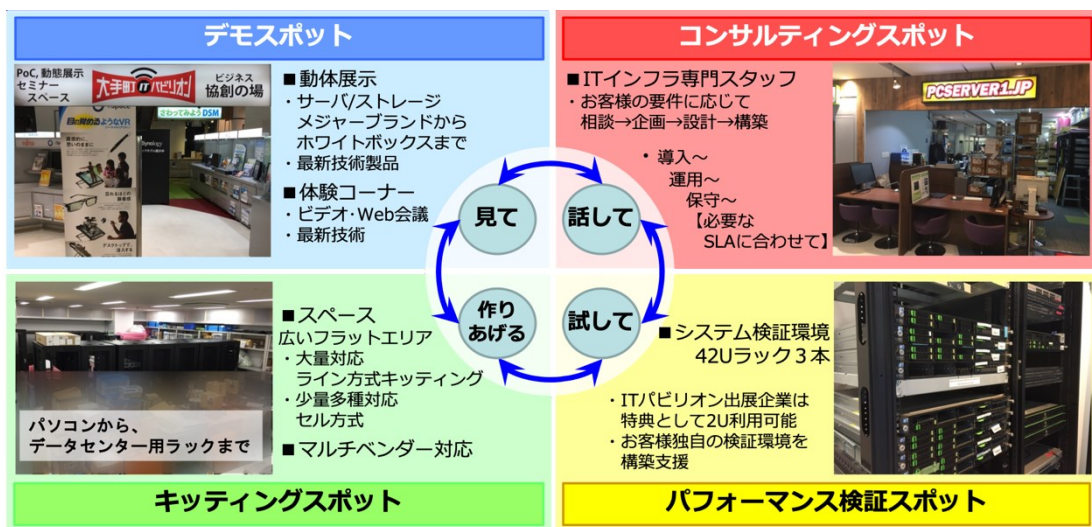

その後、otto スクエアのエントランスにてグランドオープンを記念し、弊社立花、株式会社グリットワークス代表取締役社長 関口真由美氏、データコア・ソフトウェア株式会社セールスディレクター 鎧塚大志氏とともに、テープカットを行いました。

テープカット後の内覧では、お集まりいただいた皆様に各施設を披露させていただきました。全体のインテリアは、お客様に気軽に楽しんでいただける場所というコンセプトの下、ナチュラル感のあるカフェの雰囲気を意識したウッディテイストで統一され、Web ビデオ会議システムデモルームのインテリアは、弊社代表の立花自ら製作いたしました。

ご来場の皆様より、「otto スクエアの設立趣旨に賛同し、有効利用したい。」とのお言葉をいただきました。本セレモニーの最後には、楽しく気合の入った餅つき、日本酒と和菓子のお土産を喜んでいただき、盛況の内に閉幕いたしました。

otto スクエアは、対面コミュニケーションを重視した4つの機能を備えるIT 導入コミュニケーション・スペースです。IT 導入検討の段階で必要となる製品の使用感確認、パフォーマンス検証、お客様ごとのキittingプラン策定といったご要望にお応えする4つの各スポットで、お客様のIT 導入をご支援いたします。

1. デモスポット: 展示製品の使用感や、運用イメージを実際に体感していただけます。
2. コンサルティングスポット: サーバ・ストレージのハードウェア構成等のご相談に対応いたします。
3. パフォーマンス検証スポット: お客様が導入を検討されている機器の性能評価をご支援いたします。
4. キittingスポット: 案件に合わせたキittingプラン策定・キitting作業実施をいたします。

当施設へのご来場は、予約不要です。また、電源とFree Wi-Fiを備えたワーキングスペースもございますので、ITに関わる皆様にご活用いただけるオープンスペースとして運営して参ります。