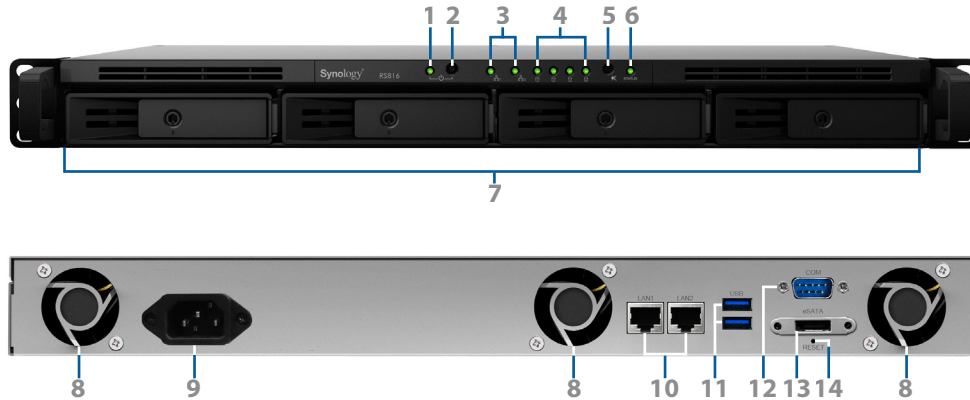

接続とボタン

1 電源インジケータ	2 電源ボタン	3 LAN インジケータ	4 ディスク インジケータ
5 警告音停止ボタン	6 ステータス インジケータ	7 ドライブトレイ	8 ファン
9 電源ポート	10 LAN (RJ-45) ポート	11 USB 3.0 ポート	12 コンソールポート
13 eSATA ポート	14 リセットボタン		

技術仕様

ハードウェア

CPU	Marvell ARMADA 385 88F6820 デュアルコア 1.8GHz
ハードウェア暗号化エンジン	あり
浮動演算ユニット	あり
RAM サイズ	DDR3 1GB
互換性のあるドライブタイプ	3.5" または 2.5" SATA III/II X4 (ハードドライブは含まず)
最大内部生容量	32TB (4 X 8TB HDD) (実際の容量はボリュームの種類により異なります)
外部ポート	USB 3.0 ポート x 2、eSATA ポート x 1
サイズ (HxWxD)	44 mm x 430.5 mm x 290 mm
重量	4.34 kg
LAN	Gigabit (RJ-45) x 2
Wake on LAN/WAN	あり
電源をオン/オフに予約する	あり
AC 入力電源電圧	100V ~ 240V
電源周波数	50Hz から 60Hz、単一位相
動作温度範囲	5°C から 35°C (40°F から 95°F)
保管温度	-20°C から 60°C (-5°F から 140°F)
相対湿度	5% から 95% RH

全般

ネットワークングプロトコル	CIFS、AFP、NFS、FTP、WebDAV、CalDAV、iSCSI、Telnet、SSH、SNMP、VPN (PPTP、OpenVPN™、L2TP)
ファイルシステム	内蔵: ext4 外部: ext4、ext3、FAT、NTFS、HFS+ (読み取り専用)
ストレージ管理	最大シングルボリュームのサイズ: 16TB、最大内部ボリューム: 256、最大 iSCSI Target: 10、最大 iSCSI LUN: 256
対応する RAID タイプ	Synology Hybrid RAID (SHR)、Basic、JBOD、RAID 0、RAID 1、RAID 5、RAID 6、RAID 10。
ファイル共有機能	最大ユーザーアカウント数: 2048、最大グループ数: 256、最大共有フォルダ数: 256、 CIFS/AFP/FTP/File Station の最大同時接続数: 256
権限	Windows アクセス制御リスト (ACL)
ディレクトリ サービス	Windows AD 統合: ドメインユーザーは Samba (CIFS)/AFP/FTP/File Station を介してログイン、LDAP 統合
セキュリティ	FTP over SSL/TLS、IP 自動ブロック、ファイアウォール、Rsync を介した暗号化されたネットワークバックアップ、HTTPS 接続
ユーティリティ	Synology Web Assistant、Cloud Station Drive、Cloud Station Backup、Cloud Sync Decryption Tool、Evidence Integrity Authenticator、Photo Station Uploader