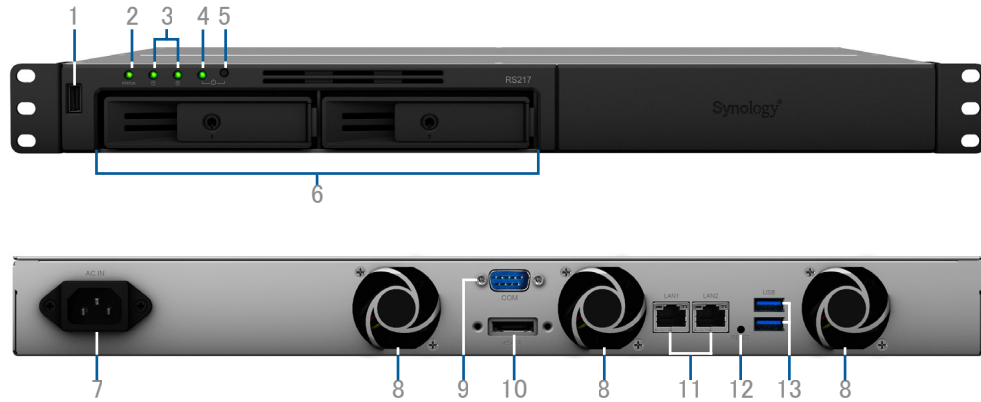

接続とボタン

1	USB 2.0 ポート	2	ステータス インジケータ	3	ディスク インジケータ	4	電源インジケータ
5	電源ボタン	6	ドライブトレイ	7	電源ポート	8	ファン
9	コンソールポート	10	eSATA ポート	11	LAN (RJ-45) ポート	12	リセットボタン
13	USB 3.0 ポート						

技術仕様

ハードウェア

CPU	Marvell ARMADA 385 88F6820 デュアルコア 1.33GHz
ハードウェア暗号化エンジン	あり
RAM サイズ	DDR3 512MB
互換性のあるドライブタイプ	3.5" または 2.5" SATA X 2 (ハードドライブは含まず)
最大内部生容量	20TB (2 X 10TB HDD) (実際の容量はボリュームの種類により異なります)
外部ポート	USB 3.0 ポート X 2、USB 2.0 ポート X 1、eSATA ポート X 1
サイズ (HxWxD)	44 mm x 435.6 mm x 291.3 mm
重量	3.46 kg
LAN	Gigabit (RJ-45) X 2
Wake on LAN/WAN	あり
電源をオン/オフに予約する	あり
AC 入力電源電圧	100V ~ 240V
電源周波数	50Hz から 60Hz、単一位相
動作温度	5°C から 50°C (40°F から 122°F)
保管温度	-20°C から 60°C (-5°F から 140°F)
相対湿度	5% から 95% RH

全般

ネットワークングプロトコル	CIFS、AFP、NFS、FTP、WebDAV、CalDAV、iSCSI、Telnet、SSH、SNMP、VPN (PPTP、OpenVPN™、L2TP)
ファイルシステム	内蔵ディスク：ext4 外付ディスク：ext4、ext3、FAT、NTFS、HFS+ (読み取り専用)、exFAT³
ストレージ管理	最大シングルボリュームのサイズ：16TB、最大内部ボリューム：256、最大 iSCSI Target：10、最大 iSCSI LUN：10
対応する RAID タイプ	Synology Hybrid RAID (SHR)、Basic、JBOD、RAID 0、RAID 1
ファイル共有機能	最大ユーザーアカウント数：2048、最大グループ数：256、最大共有フォルダ数：256、CIFS/AFP/FTP/File Station の最大同時接続数：128
権限	Windows アクセス制御リスト (ACL)
ディレクトリサービス	Windows AD 統合：ドメインユーザーは Samba (CIFS)/AFP/FTP/File Station を介してログイン、LDAP 統合
セキュリティ	FTP over SSL/TLS、IP 自動ブロック、ファイアウォール、Rsync を介した暗号化されたネットワークバックアップ、HTTPS 接続
ユーティリティ	Synology Web Assistant、Cloud Station Drive、Cloud Station Backup、Cloud Sync Decryption Tool、Evidence Integrity Authenticator、Photo Station Uploader
対応クライアント	Windows 7 以上、Mac OS X® 10.10 以上
対応ブラウザ	Chrome™、Firefox®、Internet Explorer® 9 以降、Safari® 8 以降、Safari (iPad® では iOS® 7 以降)、Chrome (タブレットでは Android 4.0 以降)
言語	English、Deutsch、Français、Italiano、Español、Dansk、Norsk、Svensk、Nederlands、Русский、Polski、Magyar、Português do Brasil、Português Europeu、Türkçe、Cesky、日本語、한국어、繁體中文、简体中文