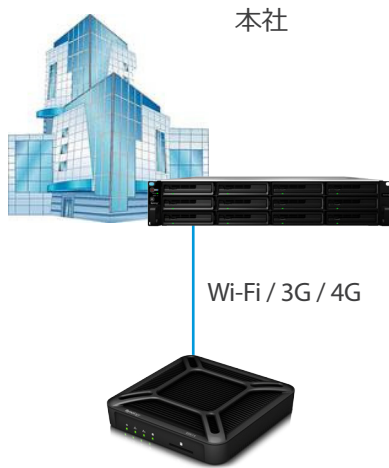

万々に備えた記録

不測の事態に備え、EDS14を遠隔地に接地しておくで安心です。

いつでも使用可能

Synology モバイル アプリを活用して、どこからでも DataStation にアクセスしてください。

クラウドレディな NVR

EDS14 は Synology Surveillance Station で作動するように特別に設計され、企業の厳しい監視要件を満たし、充実した機能を備える最新の NVR ソリューションです。直感的かつ簡単に設定ができるインターフェイスに加え、Surveillance Station にはオンスクリーン操作や、モーション検出などのスマート分析ツールなどによりライブビューが最適化されています。また、SMS、Eメール、Skype、DS cam で即座に通知を送信する通報システムも充実しています。Synology は市場で発売されている IP カメラ全機種を統合するために全力を尽くしており、現在 2,400 種類を超える IP カメラに対応しています。

QuickConnect とモバイル アクセス

QuickConnect は、Synology が誇るサービスの 1 つです。ポート転送規則を適用できない場合は、複雑なルーター設定をしなくても、QuickConnect を使って EDS14 のファイルに直接リモート アクセスすることができます。Android デバイスおよび iOS デバイス用の専用アプリ、DS cam を活用すると、IP カメラをライブで見たり、イベント通知を受信したり、オンデマンドで履歴記録にアクセスしたりすることが可能です。また、Synology は外出先からも各種マルチメディア ライブラリをお楽しみいただけるように、モバイル アプリケーションも提供しています。EDS14 があれば、自宅から自分のアルバム、音楽、ビデオコレクションをストリームすることもできるのです。iOS、Android™、Windows Phone プラットフォームでお使いいただける DS photo+、DS audio、DS video を活用して、Photo Station、Audio Station、Video Station をモバイル化し、好きな場所で好きなコンテンツを指先一本でお楽しみください。

Windows、Linux、および Mac 間のクロスプラットフォームファイル共有

Synology EDS14 は Windows、Mac®、Linux® プラットフォーム間でエラーを生じさせずにファイルを共有するために、包括的なネットワークプロトコルに対応しています。インターネット上でのファイルアクセスは、暗号化された FTP サーバーと Web ベースのファイルエクスプローラー Synology File Station で簡素化されています。HTTPS、ファイヤーウォール、および IP 自動ブロックの使用により、インターネット上でのファイルの共有が確実に高セキュリティレベルで保護されます。

出張の多い方のために、便利な DS file があります。これは、iPhone®、iPad®、Android デバイス、Windows Phone といった一般的なモバイルデバイス向けのアプリです。Synology EDS14 に保存されたデータには、DS file を使用することで、遠隔地から自由にアクセスすることができます。

賞エネ効果の高いクールで静かなデザイン

Synology NAS はエネルギー効率に配慮して設計されています。EDS14 には、常時システムを冷却するために Synology が誇るスマート冷却技術が搭載されているほか、ノイズ除去設計により極めて静かな環境を創り出します。すべての Synology 製品は、RoHS に準拠した部品により生産され、リサイクル可能な梱包材で梱包されています。Synology は地球人としての責任を認識し、生産する製品が環境に与える影響を最小限に留めるように配慮しています。