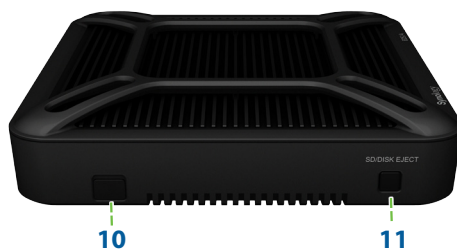

接続ポートとボタン

1. 1 電源インジケータ
2. 2 LAN インジケータ
3. 3 SD/ディスク インジケータ
4. 4 SD カードスロット
5. 5 USB 3.0 ポート
6. 6 RESET ボタン
7. 7 USB 2.0 ポート
8. 8 LAN ポート
9. 9 電源ポート
10. 10 DC 出力ポート
11. 11 SD/ディスク取り出しボタン

技術仕様

ハードウェア仕様

CPU	Marvell Armada 370 1.2GHz
浮動小数	はい
ハードウェア暗号化エンジン	はい
メモリ	DDR3 512MB
外付けデバイスインターフェイス	USB 3.0 ポート X 1、USB 2.0 ポート X 1、SD カードリーダー X 1
SD カード	SDXC/UHS-I、SDHC/C10
外寸 (HxWxD)	31mm X 125mm X 125mm
重量	295g
LAN	Gigabit X 2
ワイヤレスのサポート	はい (ワイヤレス ドングルは含まれていません)
ダイナミック DC 入力	7 - 24V、2A (付属のアダプタ : 12V、2A)
DC 出力	電流 : 1A 電圧 : DC 入力と同じ
AC 入力電源電圧	100V から 240V
電源周波数	50Hz から 60Hz、単一位相
動作温度	直接 DC 入力を持つ EDS14 : -4°F から 122°F (-20°C から 50°C) 付属の AC アダプタ : 32°F から 122°F (0°C から 50°C)
保管温度	-20°C から 60°C (-5°F から 140°F)
相対湿度	5% ~ 95%RH

DSM 仕様

ネットワーキングプロトコル	CIFS、AFP、NFS、FTP、WebDAV、CalDAV、Telnet、SSH、SNMP、VPN (PPTP、OpenVPN®、L2TP)
ファイルシステム	外付ディスク : EXT3、EXT4、FAT、NTFS、HFS+ (読み取り専用)
ファイル共有機能	最大ユーザーアカウント数 : 128、最大グループ数 : 64、最大共有フォルダ数 : 32、 CIFS、FTP、AFPの最大同時接続数 : 128
セキュリティ	FTP over SSL/TLS、IP 自動ブロック、ファイアウォール、rsync を介した暗号化されたネットワークバックアップ、HTTPS 接続
ユーティリティ	Synology Web Assistant、Synology Assistant、Synology Data Replicator、Cloud Station
対応クライアント	Windows XP 以降、Mac OS X® 10.5 以降、Ubuntu 9.04 以降
対応ブラウザ	Chrome™、Firefox™、Internet Explorer® 8 以上、Safari® 5 以上、Safari (iPad で iOS 5 以上)、Chrome (タブレットで Android 4.0)
言語	English、Deutsch、Français、Italiano、Español、Dansk、Norsk、Svensk、Nederlands、Русский、Polski、Magyar、Português do Brasil、Português Europeu、Türkçe、Česky、日本語、한국어、繁體中文、简体中文