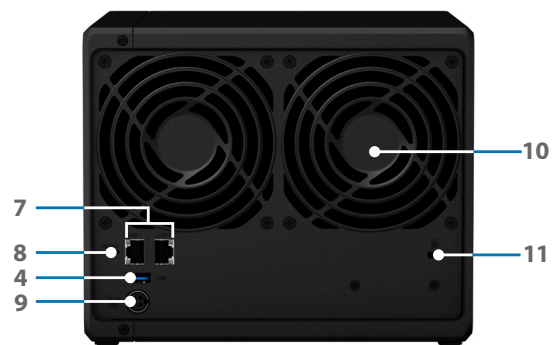

ハードウェア概要

正面

背面

1	ステータス インジケータ	2	ドライブ ステータス インジケータ	3	ドライブ トレイ ロック	4	USB 3.0 ポート
5	電源ボタンとインジケータ	6	ドライブ トレイ	7	1GbE RJ-45 ポート	8	リセットボタン
9	電源ポート	10	システムファン	11	Kensington セキュリティ スロット		

技術仕様

ハードウェア

CPU	Intel Celeron J4025 デュアルコア 2.0 GHz、最大 2.9 GHz までバースト
ハードウェア暗号化エンジン	あり (AES-NI)
メモリ	2 GB DDR4 搭載 (最大 6 GB 拡張可能) ¹⁾
互換性のあるドライブタイプ	<ul style="list-style-type: none">• 4 x 3.5" または 2.5" SATA HDD/SSD (ドライブは含まれません)• 2 x M.2 2280 NVMe SSD (ドライブは含まれません)
ホットスワップドライブ	あり
外部ポート	USB 3.0 ポート x 2
サイズ (HxWxD)	166 x 199 x 223 mm
重量	2.18 kg
LAN	2 x Gigabit (RJ-45)
Wake on LAN/WAN	あり
電源をオン/オフに予約する	あり
システムファン	2 (92 x 92 x 25 mm)
AC 入力電源電圧	100 V ~ 240 V AC
電源周波数	50/60 Hz、単相
動作温度	0°C ~ 40°C (32°F ~ 104°F)
保管温度	-20°C ~ 60°C (-5°F ~ 140°F)
相対湿度	5% から 95% RH
最大動作高度	5,000 m (16,400 ft)