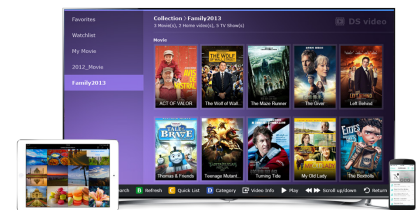

マルチメディアのストリーミング

DS218j はリビングをマルチメディアエンターテインメントセンターに変えます。