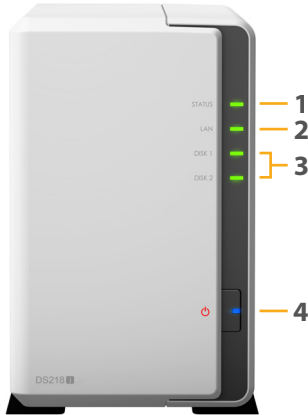

効率的な同期とバックアップソリューション

Synology DS218j は一元化されたバックアップデスティネーションとして機能することで、Cloud Station Backup から複数のデバイスのファイルをバックアップできるようにします。

マルチメディアのストリーミング

DS218j はリビングをマルチメディアエンターテインメントセンターに変えます。

ハードウェア概要

正面

背面

1	ステータス インジケータ	2	LAN インジケータ	3	ドライブ ステータス インジケータ	4	電源ボタンとインジケータ
5	ファン	6	USB 3.0 ポート	7	リセット ボタン	8	電源ポート
9	1GbE RJ-45 ポート	10	Kensington セキュリティ スロット				

技術仕様

ハードウェア

CPU	Marvell Armada 385 88F6820 デュアルコア 1.3GHz
ハードウェア暗号化エンジン	あり
メモリ	DDR3 512MB
互換性のあるドライブ タイプ	2 x 3.5" または 2.5" SATA HDD/SSD (ドライブは含まれません)
外部ポート	USB 3.0 ポート x 2
サイズ (HxWxD)	165 x 100 x 225.5 mm
重量	0.87 kg
LAN	Gigabit (RJ-45) X 1
Wake on LAN/WAN	あり
電源をオン/オフに予約する	あり
システムファン	92 x 92 x 25 mm
AC 入力電源電圧	100V ~ 240V
電源周波数	50/60Hz、単相
動作温度	5°C から 40°C (40°F から 104°F)
保管温度	-20°C から 60°C (-5°F から 140°F)
相対湿度	5% から 95% RH
最大動作高度	5,000 m (16,400 ft)