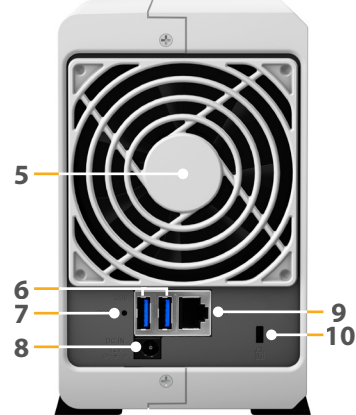

効率的な同期とバックアップソリューション

Synology DS218j は一元化されたバックアップデスティネーションとして機能することで、Cloud Station Backup から複数のデバイスのファイルをバックアップできるようにします。

マルチメディアのストリーミング

DS218j はリビングをマルチメディアエンターテインメントセンターに変えます。

ハードウェア概要

正面

背面

1	ステータス インジケータ	2	LAN インジケータ	3	ドライブ ステータス インジケータ	4	電源ボタンとインジケータ
5	ファン	6	USB 3.0 ポート	7	リセット ボタン	8	電源ポート
9	1GbE RJ-45 ポート	10	Kensington セキュリティ スロット				

技術仕様

ハードウェア

CPU	Marvell Armada 385 88F6820 デュアルコア 1.3GHz
ハードウェア暗号化エンジン	あり
メモリ	DDR3 512MB
互換性のあるドライブ タイプ	2 x 3.5" または 2.5" SATA HDD/SSD (ドライブは含まれません)
外部ポート	USB 3.0 ポート x 2
サイズ (HxWxD)	165 x 100 x 225.5 mm
重量	0.87 kg
LAN	Gigabit (RJ-45) X 1
Wake on LAN/WAN	あり
電源をオン/オフに予約する	あり
システムファン	92 x 92 x 25 mm
AC 入力電源電圧	100V ~ 240V
電源周波数	50/60Hz、単相
動作温度	5°C から 40°C (40°F から 104°F)
保管温度	-20°C から 60°C (-5°F から 140°F)
相対湿度	5% から 95% RH
最大動作高度	5,000 m (16,400 ft)