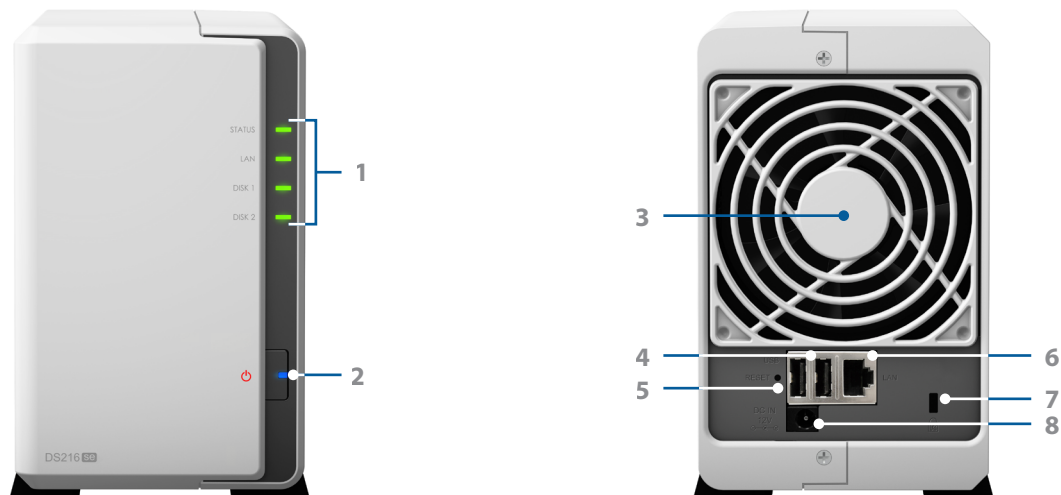

接続とボタン

1	LED インジケータ	2	電源ボタン	3	ファン	4	USB 2.0 ポート
5	リセット ボタン	6	LANポート	7	Kensington セキュリティスロット	8	電源ポート

技術仕様

ハードウェア

CPU	Marvell Armada 370 800MHz
浮動演算ユニット	あり
ハードウェア暗号化エンジン	あり
RAM サイズ	DDR3 256MB
互換性のあるドライブ タイプ	3.5" または 2.5" SATA III/II x2 (ハードドライブは含まず。2.5" ドライブにはディスクホルダーが必要です)
最大内部生容量	16TB (8TB HDD x2) (実際の容量はボリュームの種類により異なります)
外部ポート	USB 2.0 ポート x2
サイズ (HxWxD)	165 mm x 100 mm x 225.5 mm
重量	870g
LAN	Gigabit (RJ-45) x 1
ワイヤレスのサポート	あり (ワイヤレス ドングルは含まれていません)
電源オン/オフ予約機能	あり
AC 入力電源電圧	100V ~ 240V AC
電源周波数	50Hz から 60Hz、単一位相
動作温度範囲	5°C から 40°C (40°F から 104°F)
保管温度	-20°C から 60°C (-5°F から 140°F)
相対湿度	5% から 95% RH