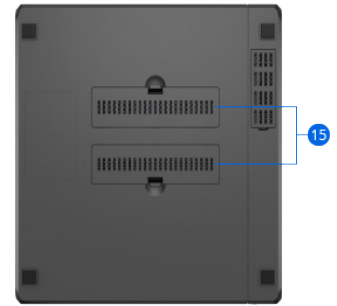

ハードウェア概要

正面

背面

一番下

1	ステータス インジケータ	2	ドライブ ステータス インジケータ	3	ドライブトレイロック	4	USB 3.2 Gen 1ポート
5	電源ボタンとインジケータ	6	ドライブトレイ	7	1GbE RJ-45ポート	8	リセット ボタン
9	拡張ポート	10	電源ポート	11	ネットワークアップグレードスロット	12	USB 3.2 Gen 1ポート
13	ファン	14	Kensingtonセキュリティ スロット	15	M.2 NVMe SSDスロット		