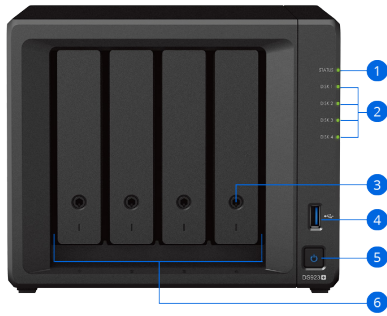

ハードウェア概要

正面