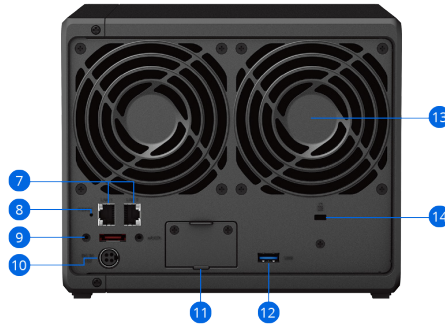

ハードウェア概要

正面

背面

一番下

1	ステータス インジケータ	2	ドライブ ステータス インジケータ	3	ドライブトレイロック	4	USB 3.2 Gen 1ポート
5	電源ボタンとインジケータ	6	ドライブトレイ	7	1GbE RJ-45ポート	8	リセット ボタン
9	拡張ポート	10	電源ポート	11	ネットワークアップグレードスロット	12	USB 3.2 Gen 1ポート
13	ファン	14	Kensingtonセキュリティ スロット	15	M.2 NVMe SSDスロット		