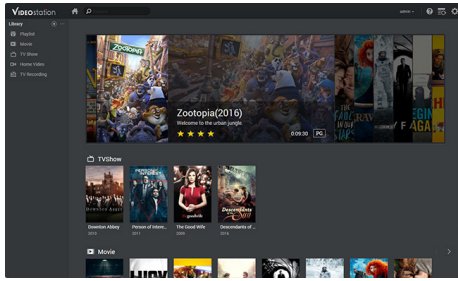

パーソナルマルチメディアバンク

リアルタイムビデオストリーミングにより、多様なデバイスで手間のかからない、高品質なビデオ再生が可能です。

パーソナルマルチメディアライブラリ

DS220j は、マルチメディアコンテンツの管理と共有を容易にします。**Video Station**により、包括的なメディア情報を使用してパーソナルデジタルビデオライブラリを整理できます。**Audio Station**には、インターネットラジオ、ロスレスオーディオフォーマットのサポートが内蔵されており、DLNA と AirPlay® の各デバイスで音楽を再生することができます。直感的な設計の**Photo Station**は、プロの写真家が簡単な操作で写真をカスタマイズしたカテゴリに分類したり、スマートアルバムを作成したり、ソーシャルメディアサイトにわずか数クリックでリンクしたりすることを可能にします。個人のホームユーザー向けの全く新しいフォトソリューションである**Moments**は、リモートの写真バックアップや共有、画像認識、類似写真の検出など、最新のブラウジング体験を約束します。

時間と場所を選ばない利便性

Synology は、あなたがいつでもどこでもマルチメディアライブラリを楽しめるよう、モバイルアプリケーションを提供します。iOS と Android™ のプラットフォームで利用可能な **DS photo**、**DS audio**、**DS video**、および **DS file** は、それぞれが **Photo Station**、**Audio Station**、**Video Station**、および **File Station** 経由で Synology NAS へのアクセスを可能にします。**QuickConnect** は、セキュリティ保護されたカスタマイズ可能なアドレスで Synology NAS との接続を可能にし、瞬時にメディアファイルおよび作業ファイルへのアクセスできます。

簡単バックアップソリューション

Synology **Hyper Backup** は複数バージョンのバックアップをブロックレベルの増分バックアップおよびクロスバージョン複製と共に提供します。それは、ストレージ使用法を最適化して、ローカル共有フォルダ、外部ハードドライブ、ネットワーク共有フォルダ、rsync サーバー、パブリッククラウドサービスなど、複数の目的地にデータのバックアップ先を指定できます。

Synology Drive Client は、コンピュータ上の重要なフォルダをリアルタイムあるいは予約バックアップを実行し、誤って削除した場合は、ランサム脅威から守ります。