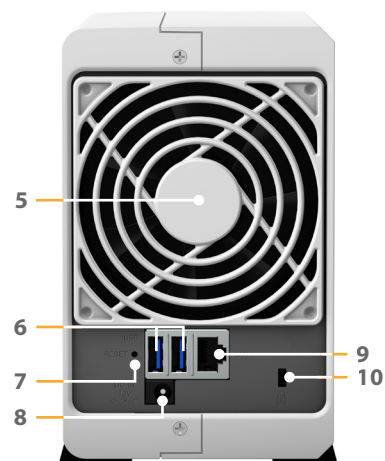

Synology Drive Client は、コンピュータ上の重要なフォルダをリアルタイムあるいは予約バックアップを実行し、誤って削除した場合は、ランサム脅威から守ります。

ハードウェア概要

正面

背面

1	ステータス インジケータ	2	LAN インジケータ	3	ドライブ ステータス インジケータ	4	電源ボタンとインジケータ
5	ファン	6	USB 3.0 ポート	7	リセット ボタン	8	電源ポート
9	1GbE RJ-45 ポート	10	Kensington セキュリティ スロット				