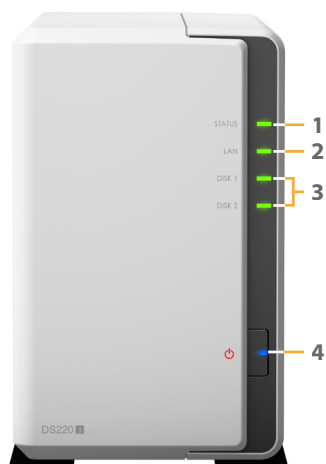

ハードウェア概要

正面