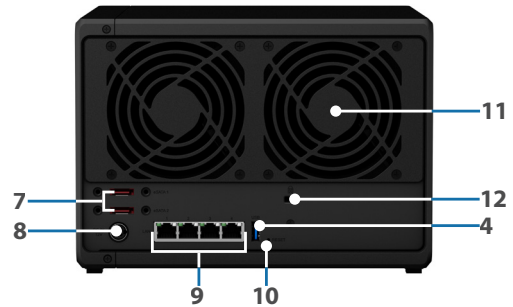

背面

1	ステータス インジケータ	2	ドライブ ステータス インジケータ	3	ドライブ トレイ ロック	4	USB 3.0 ポート
5	電源ボタンとインジケータ	6	ドライブ トレイ	7	eSATA ポート	8	電源ポート
9	1GbE RJ-45 ポート	10	Reset ボタン	11	システムファン	12	Kensington セキュリティ スロット

技術仕様

ハードウェア

CPU	Intel Celeron J4125 クワッドコア 2.0 GHz、最大 2.7 GHz までバースト
ハードウェア暗号化エンジン	あり (AES-NI)
メモリ	8 GB DDR4 非 ECC (4 GB はオンボード、4 GB は SO-DIMM)
互換性のあるドライブ タイプ	5 x 3.5" または 2.5" SATA HDD/SSD (ドライブは含まれません) 2 x M.2 2280 NVMe SSD (ドライブは含まれません)
ホットスワップ ドライブ	あり
外部ポート	2 x USB 3.0 2 x eSATA
サイズ (HxWxD)	166 x 230 x 223 mm
重量	2.62 kg
LAN ポート	4 x 1GbE RJ-45
Wake on LAN/WAN	あり
電源をオン/オフに予約する	あり
システムファン	2 (92 x 92 x 25 mm)
AC 入力電源電圧	100 V ~ 240 V AC
電源周波数	50/60 Hz、単相
動作温度	0°C ~ 40°C (32°F ~ 104°F)
保管温度	-20°C ~ 60°C (-5°F ~ 140°F)
相対湿度	5% から 95% RH
最大動作高度	5,000 m (16,400 ft)