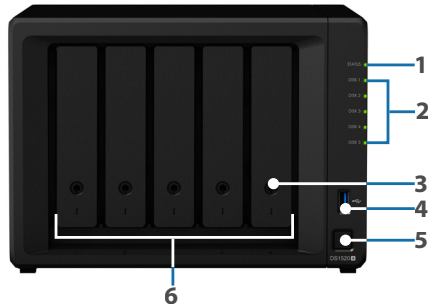

ハードウェア概要

正面